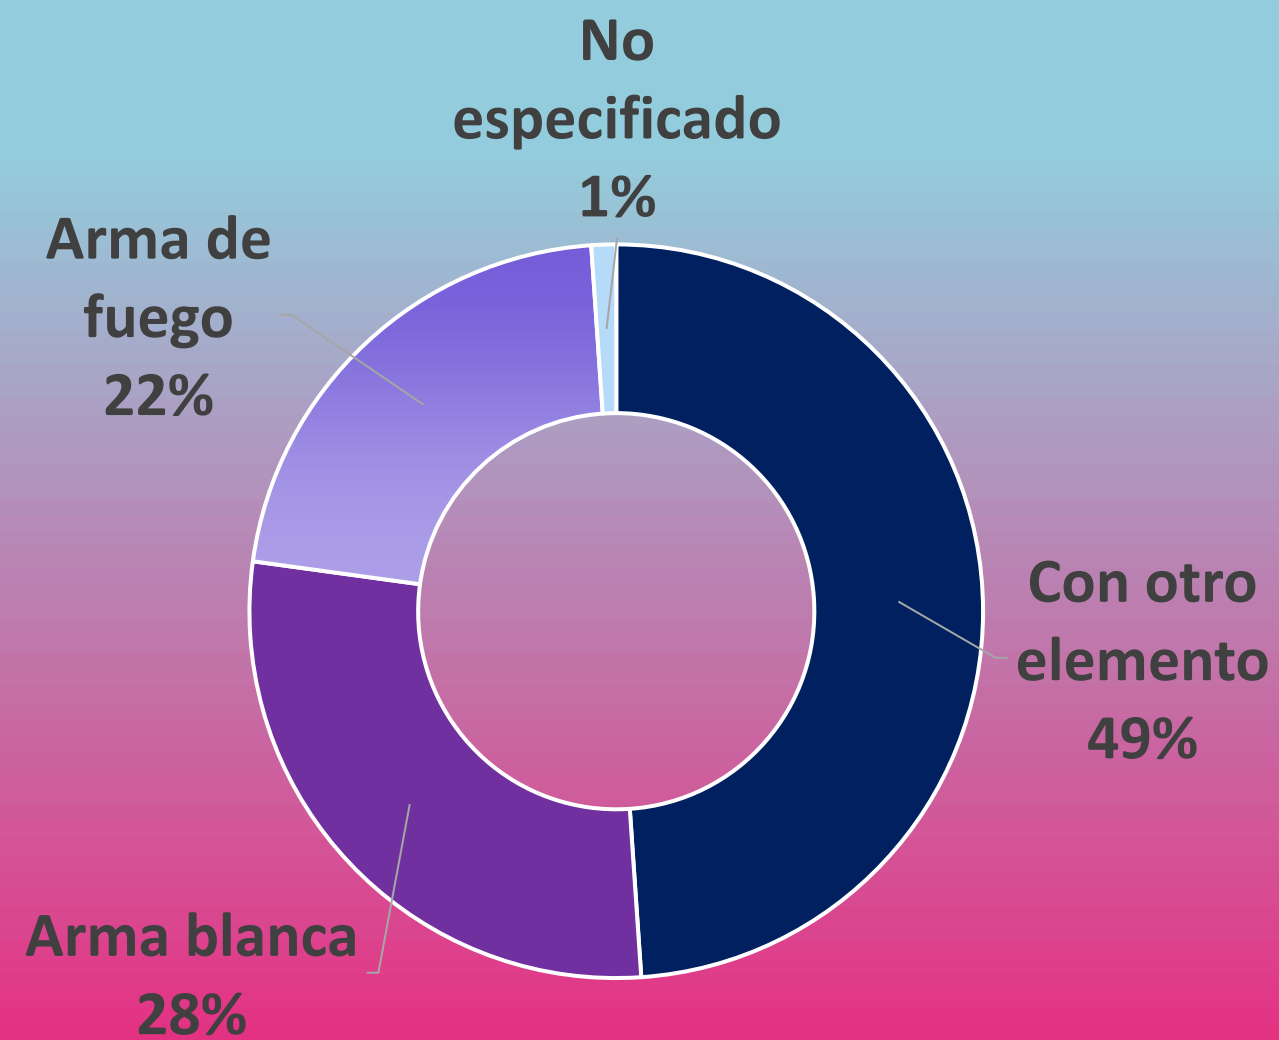

FEMINICIDIOS

DATOS OFICIALES

Mes/año	Arma de fuego	Arma blanca	Con otro elemento	No especificado	Total
ene-21	1	1	2	0	4
feb-21	2	3	2	0	7
mar-21	3	1	4	0	8
abr-21	3	3	3	0	9
may-21	0	3	12	0	15
jun-21	2	2	3	1	8
jul-21	0	0	1	0	1
ago-21	3	2	1	0	6
sep-21	0	1	1	0	2
oct-21	0	3	2	0	5
nov-21	3	0	1	0	4
dic-21	1	2	3	0	6
ene-22	0	1	4	0	5
feb-22	0	2	1	0	3
mar-22	2	0	1	0	3
abr-22	0	1	0	0	1
may-22	0	0	3	0	3
jun-22	0	1	1	0	2
Total	20	26	45	1	92

Según datos oficiales, en 2020 se registraron 70 víctimas de feminicidio en Jalisco.

En 2021, 75 víctimas.

En lo que va de 2022 se han contabilizado 17 víctimas.

Fuente: Secretariado Ejecutivo del Sistema Nacional de Seguridad Pública. Consultado el 22 de agosto de 2022.

FEMINICIDIOS

DATOS OFICIALES

Modalidad (instrumentos)

Fuente: Secretariado Ejecutivo del Sistema Nacional de Seguridad Pública. Consultado el 22 de agosto de 2022.